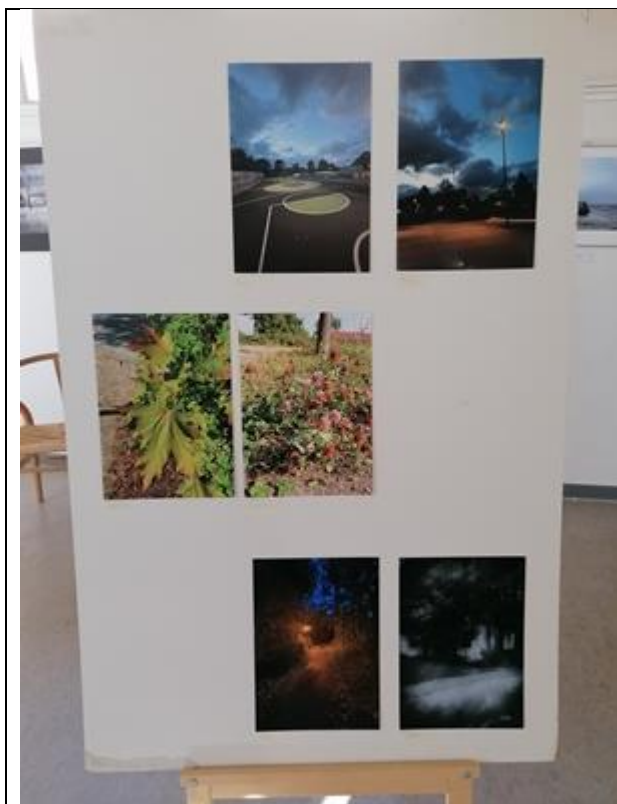

Næstved Kunstforening

Sct. Peders Kirkeplads 14 c
4700 Næstved

WWW.naestvedkunstforening.dk